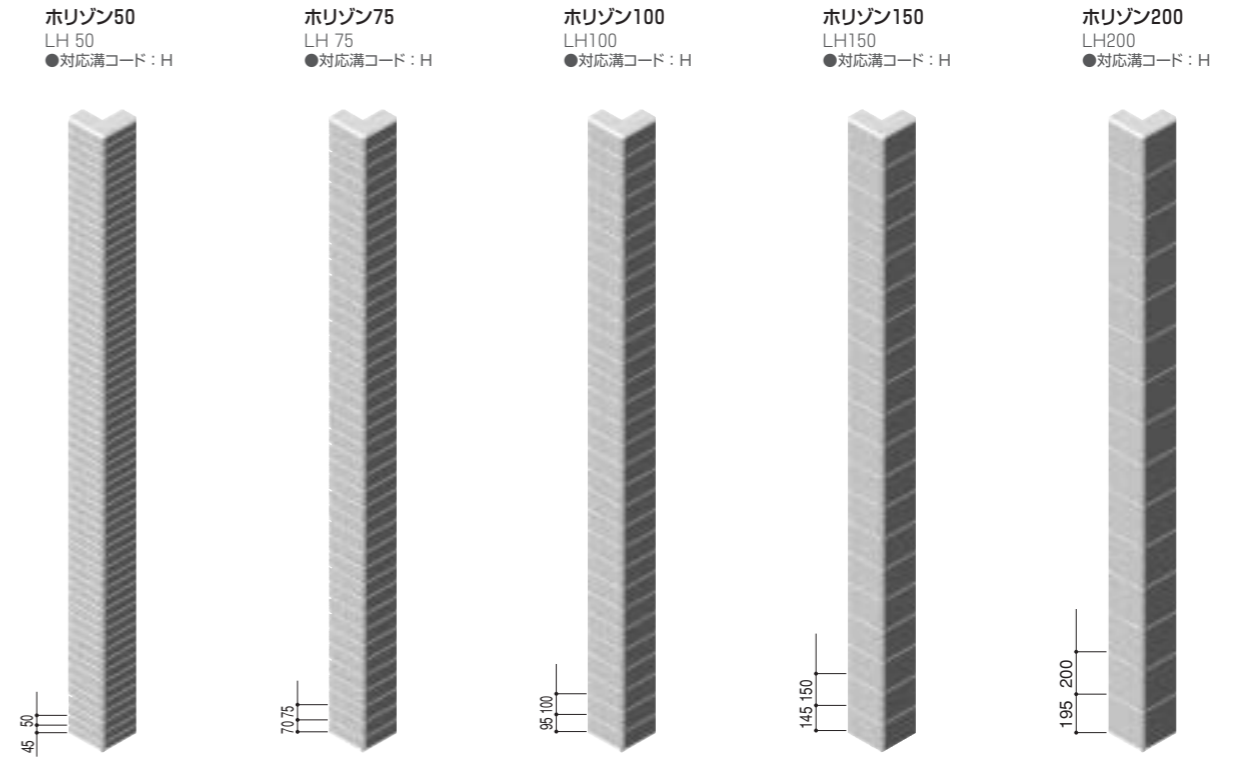

ホリゾンシリーズ・スリムアートコーナー

□このパンフレットに記載された商品は、品質向上を目的に予告なく設計仕様や取り扱いを変更することがありますので、ご了承ください。
カタ-PA-008-07 2008.03.30RM (C)SUMITOMO METAL MINING SIPOREX ALL Rights Reserved

スリムアートパネル
ショールーム