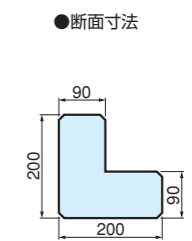

ホリゾンシリーズ・スリムアートコーナー

□このパンフレットに記載された商品は、品質向上を目的に予告なく設計仕様や取り扱いを変更することがありますので、ご了承ください。
カタ-PA-008-07 2008.03.30RM (C)SUMITOMO METAL MINING SIPOREX ALL Rights Reserved

スリムアートパネル
ショールーム