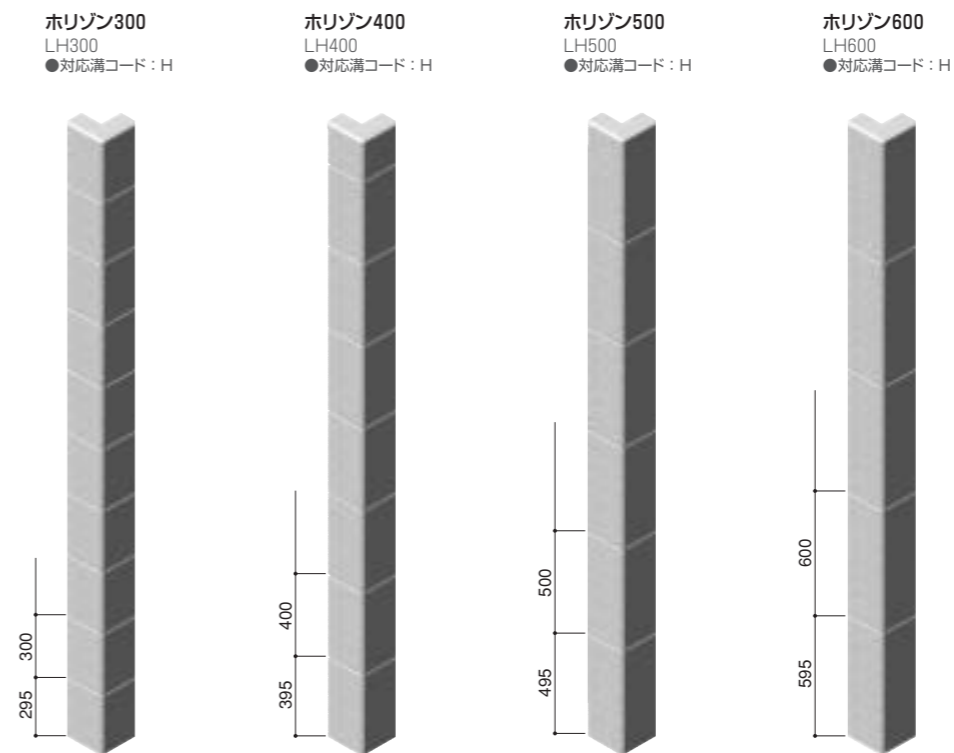

ホリゾンシリーズ・スリムアートコーナー

□このパンフレットに記載された商品は、品質向上を目的に予告なく設計仕様や取り扱いを変更することがありますので、ご了承ください。
カタ-PA-008-07 2008.03.30RM (C)SUMITOMO METAL MINING SIPOREX ALL Rights Reserved

スリムアートパネル
ショールーム