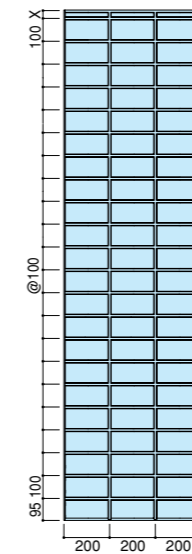

スリムアート

クロスラインシリーズ

シボレックス スリムアート クロスラインシリーズ 参考資料
(シボレックスアートパネル 総合カタログ P54-57抜粋)

C-type 厚100mm

クロスライン100

C 100

●対応溝コード：H

クロスライン150

C 150

●対応溝コード：H

クロスライン200

C 200

●対応溝コード：H

クロスライン300

C 300

●対応溝コード：H

クロスラインHD

C HD

●対応溝コード：H

クロスラインHE

C HE

●対応溝コード：H

□このパンフレットに記載された商品は、品質向上を目的に予告なく設計仕様や取り扱いを変更することがありますので、ご了承ください。
カタ-PA-008-07 2008.03.30RM (C)SUMITOMO METAL MINING SIPOREX ALL Rights Reserved

スリムアートパネル
ショールーム