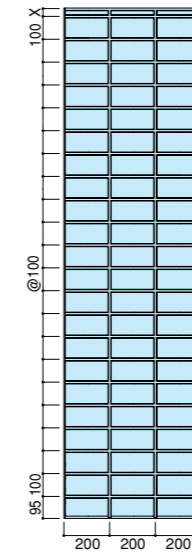

スリムアート

クロスラインシリーズ

シボレックス スリムアート クロスラインシリーズ 参考資料
(シボレックスアートパネル 総合カタログ P54-57抜粋)

C-type 厚100mm

クロスライン100

C 100

●対応溝コード：H

クロスライン150

C 150

●対応溝コード：H

クロスライン200

C 200

●対応溝コード：H

クロスライン300

C 300

●対応溝コード：H

クロスラインHD

C HD

●対応溝コード：H

クロスラインHE

C HE

●対応溝コード：H

□このパンフレットに記載された商品は、品質向上を目的に予告なく設計仕様や取り扱いを変更することがありますので、ご了承ください。
カタ-PA-008-07 2008.03.30RM (C)SUMITOMO METAL MINING SIPOREX ALL Rights Reserved

スリムアートパネル
ショールーム