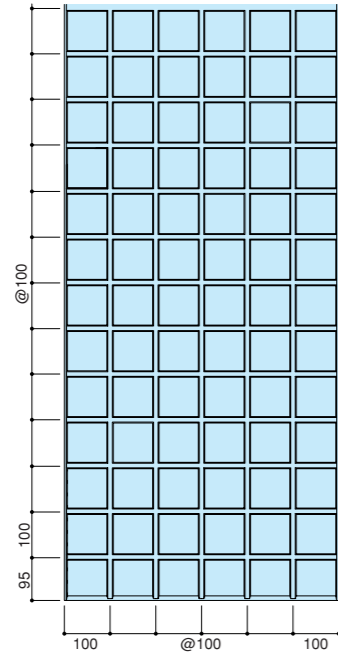

スリムアート

クロスラインシリーズ

シボレックス スリムアート クロスラインシリーズ 参考資料
(シボレックスアートパネル 総合カタログ P54-57抜粋)

C-type 厚100mm

クロスライン100

C 100

●対応溝コード：H

クロスライン150

C 150

●対応溝コード：H

クロスライン200

C 200

●対応溝コード：H

クロスライン300

C 300

●対応溝コード：H