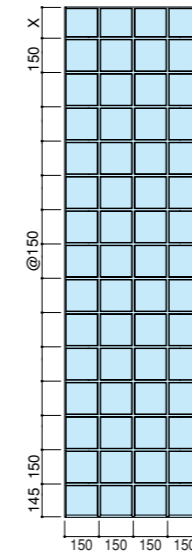

スリムアート

クロスラインシリーズ

シボレックス スリムアート クロスラインシリーズ 参考資料
(シボレックスアートパネル 総合カタログ P54-57抜粋)

C-type 厚100mm

クロスライン100

C 100

●対応溝コード：H

クロスライン150

C 150

●対応溝コード：H

クロスライン200

C 200

●対応溝コード：H

クロスライン300

C 300

●対応溝コード：H

クロスラインHD

C HD

●対応溝コード：H

クロスラインHE

C HE

●対応溝コード：H

□このパンフレットに記載された商品は、品質向上を目的に予告なく設計仕様や取り扱いを変更することがありますので、ご了承ください。
カタ-PA-008-07 2008.03.30RM (C)SUMITOMO METAL MINING SIPOREX ALL Rights Reserved

スリムアートパネル
ショールーム