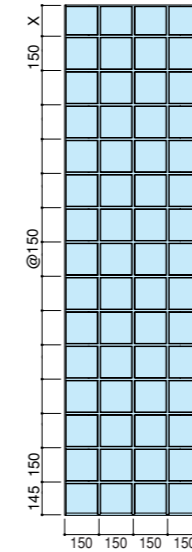

スリムアート

クロスラインシリーズ

シボレックス スリムアート クロスラインシリーズ 参考資料
(シボレックスアートパネル 総合カタログ P54-57抜粋)

C-type 厚100mm

クロスライン100

C 100

●対応溝コード：H

クロスライン150

C 150

●対応溝コード：H

クロスライン200

C 200

●対応溝コード：H

クロスライン300

C 300

●対応溝コード：H

クロスラインHD

C HD

●対応溝コード：H

クロスラインHE

C HE

●対応溝コード：H

□このパンフレットに記載された商品は、品質向上を目的に予告なく設計仕様や取り扱いを変更することがありますので、ご了承ください。
カタ-PA-008-07 2008.03.30RM (C)SUMITOMO METAL MINING SIPOREX ALL Rights Reserved

スリムアートパネル
ショールーム