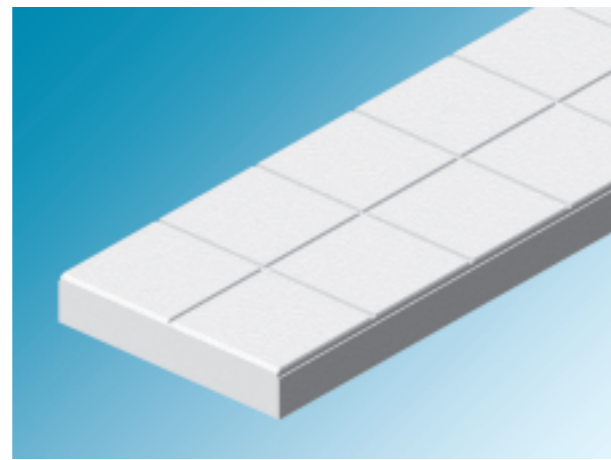

スリムアート

クロスラインシリーズ

シボレックス スリムアート クロスラインシリーズ 参考資料
(シボレックスアートパネル 総合カタログ P54-57抜粋)

C-type 厚100mm

クロスライン100

C 100

●対応溝コード：H

クロスライン150

C 150

●対応溝コード：H

クロスライン200

C 200

●対応溝コード：H

クロスライン300

C 300

●対応溝コード：H