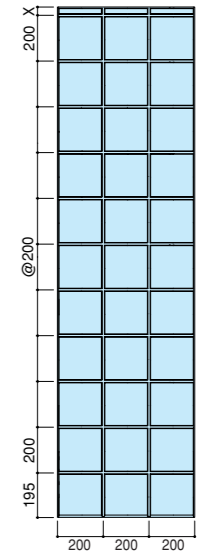

スリムアート

クロスラインシリーズ

シボレックス スリムアート クロスラインシリーズ 参考資料
(シボレックスアートパネル 総合カタログ P54-57抜粋)

C-type 厚100mm

クロスライン100

C 100

●対応溝コード：H

クロスライン150

C 150

●対応溝コード：H

クロスライン200

C 200

●対応溝コード：H

クロスライン300

C 300

●対応溝コード：H

クロスラインHD

C HD

●対応溝コード：H

クロスラインHE

C HE

●対応溝コード：H

□このパンフレットに記載された商品は、品質向上を目的に予告なく設計仕様や取り扱いを変更することがありますので、ご了承ください。
カタ-PA-008-07 2008.03.30RM (C)SUMITOMO METAL MINING SIPOREX ALL Rights Reserved

スリムアートパネル
ショールーム