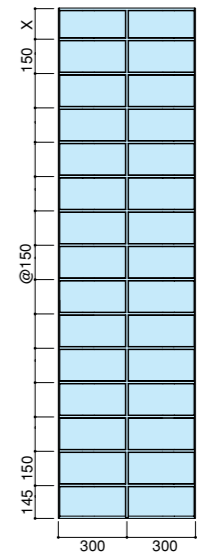

スリムアート

クロスラインシリーズ

シボレックス スリムアート クロスラインシリーズ 参考資料
(シボレックスアートパネル 総合カタログ P54-57抜粋)

C-type 厚100mm

クロスライン100

C 100

●対応溝コード：H

クロスライン150

C 150

●対応溝コード：H

クロスライン200

C 200

●対応溝コード：H

クロスライン300

C 300

●対応溝コード：H

クロスラインHD

C HD

●対応溝コード：H

クロスラインHE

C HE

●対応溝コード：H

□このパンフレットに記載された商品は、品質向上を目的に予告なく設計仕様や取り扱いを変更することがありますので、ご了承ください。
カタ-PA-008-07 2008.03.30RM (C)SUMITOMO METAL MINING SIPOREX ALL Rights Reserved

スリムアートパネル
ショールーム