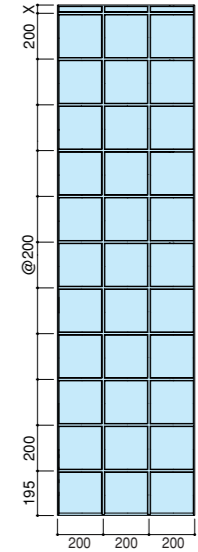

スリムアート

クロスラインシリーズ

シボレックス スリムアート クロスラインシリーズ 参考資料
(シボレックスアートパネル 総合カタログ P54-57抜粋)

C-type 厚100mm

クロスライン100

C 100

●対応溝コード：H

クロスライン150

C 150

●対応溝コード：H

クロスライン200

C 200

●対応溝コード：H

クロスライン300

C 300

●対応溝コード：H

クロスラインHD

C HD

●対応溝コード：H

クロスラインHE

C HE

●対応溝コード：H

□このパンフレットに記載された商品は、品質向上を目的に予告なく設計仕様や取り扱いを変更することがありますので、ご了承ください。
カタ-PA-008-07 2008.03.30RM (C)SUMITOMO METAL MINING SIPOREX ALL Rights Reserved

スリムアートパネル
ショールーム