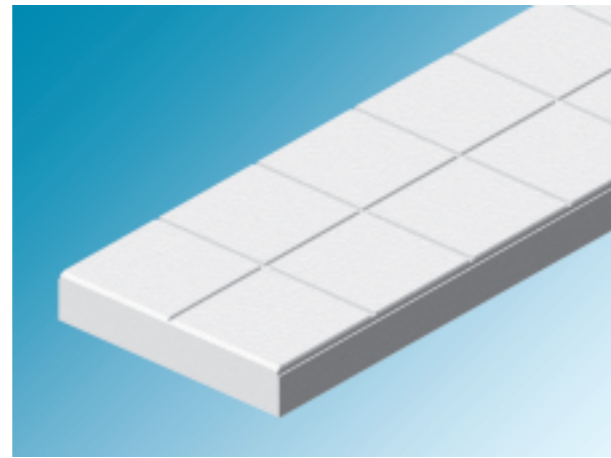

スリムアート

クロスラインシリーズ

シボレックス スリムアート クロスラインシリーズ 参考資料
(シボレックスアートパネル 総合カタログ P54-57抜粋)

C-type 厚100mm

クロスライン100

C 100

●対応溝コード：H

クロスライン150

C 150

●対応溝コード：H

クロスライン200

C 200

●対応溝コード：H

クロスライン300

C 300

●対応溝コード：H