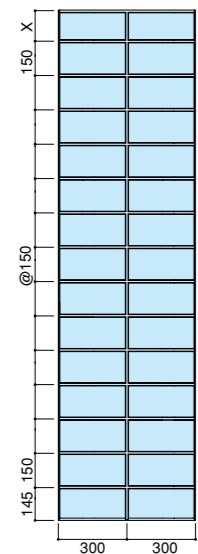

スリムアート

クロスラインシリーズ

シボレックス スリムアート クロスラインシリーズ 参考資料
(シボレックスアートパネル 総合カタログ P54-57抜粋)

C-type 厚100mm

クロスライン100

C 100

●対応溝コード：H

クロスライン150

C 150

●対応溝コード：H

クロスライン200

C 200

●対応溝コード：H

クロスライン300

C 300

●対応溝コード：H

クロスラインHD

C HD

●対応溝コード：H

クロスラインHE

C HE

●対応溝コード：H

□このパンフレットに記載された商品は、品質向上を目的に予告なく設計仕様や取り扱いを変更することがありますので、ご了承ください。
カタ-PA-008-07 2008.03.30RM (C)SUMITOMO METAL MINING SIPOREX ALL Rights Reserved

スリムアートパネル
ショールーム