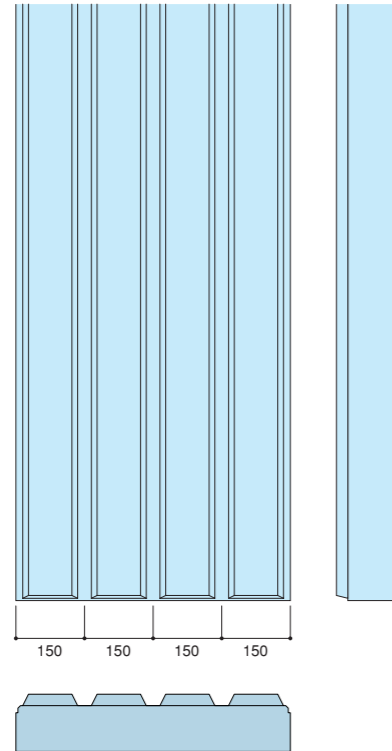

リブシリーズ

RV-type 厚125mm以上

シボレックス リブシリーズ 参考資料
(シボレックスアートパネル 総合カタログ P48-49抜粋)

リブ 4山

RV 25
●山溝：4

リブ 1山

RV 25
●山溝：1

リブ 2山

RV 25
●山溝：2

リブ 6山

RV 25
●山溝：6

リブ 3山

RV 25
●山溝：3

リブ 5山

RV 25
●山溝：5

□このパンフレットに記載された商品は、品質向上を目的に予告なく設計仕様や取り扱いを変更することがありますので、ご了承ください。
カタ-PA-008-07 2008.03.30RM (C)SUMITOMO METAL MINING SIPOREX ALL Rights Reserved