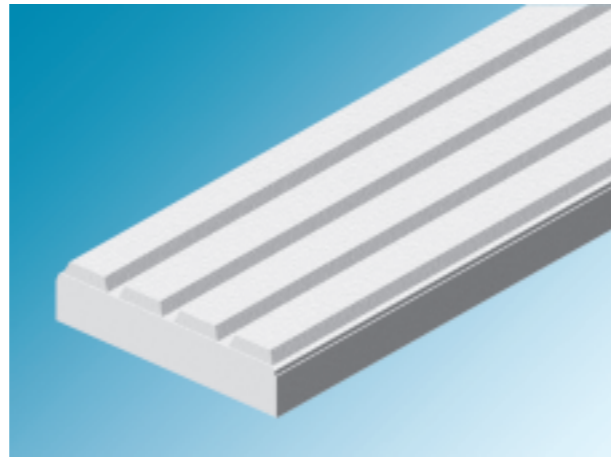

リブシリーズ

RV-type 厚125mm以上

シボレックス リブシリーズ 参考資料
(シボレックスアートパネル 総合カタログ P48-49抜粋)

リブ 4山

RV 25
●山溝：4

リブ 1山

RV 25
●山溝：1

リブ 2山

RV 25
●山溝：2

リブ 6山

RV 25
●山溝：6

リブ 3山

RV 25
●山溝：3

リブ 5山

RV 25
●山溝：5

□このパンフレットに記載された商品は、品質向上を目的に予告なく設計仕様や取り扱いを変更することがありますので、ご了承ください。
カタ-PA-008-07 2008.03.30RM (C)SUMITOMO METAL MINING SIPOREX ALL Rights Reserved