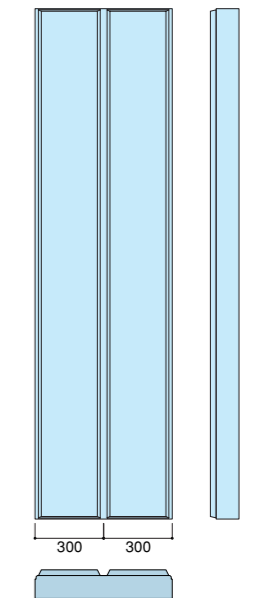

リブシリーズ

RV-type 厚125mm以上

シボレックス リブシリーズ 参考資料
(シボレックスアートパネル 総合カタログ P48-49抜粋)

リブ 4山

RV 25
●山溝：4

リブ 1山

RV 25
●山溝：1

リブ 2山

RV 25
●山溝：2

リブ 6山

RV 25
●山溝：6

リブ 3山

RV 25
●山溝：3

リブ 5山

RV 25
●山溝：5

□このパンフレットに記載された商品は、品質向上を目的に予告なく設計仕様や取り扱いを変更することがありますので、ご了承ください。
カタ-PA-008-07 2008.03.30RM (C)SUMITOMO METAL MINING SIPOREX ALL Rights Reserved