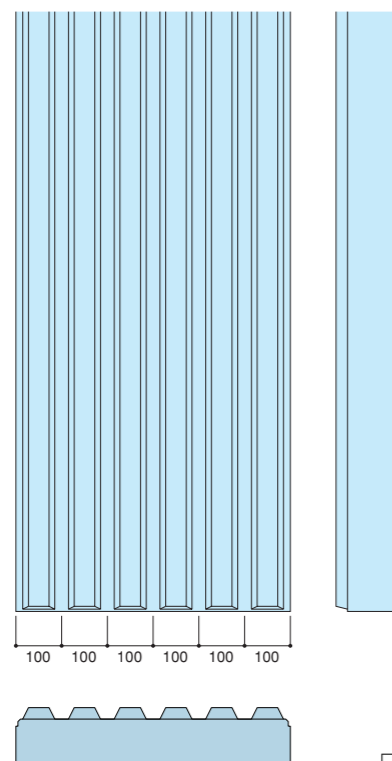

リブシリーズ

RV-type 厚125mm以上

シボレックス リブシリーズ 参考資料
(シボレックスアートパネル 総合カタログ P48-49抜粋)

リブ 4山

RV 25
●山溝：4

リブ 1山

RV 25
●山溝：1

リブ 2山

RV 25
●山溝：2

リブ 6山

RV 25
●山溝：6

リブ 3山

RV 25
●山溝：3

リブ 5山

RV 25
●山溝：5

□このパンフレットに記載された商品は、品質向上を目的に予告なく設計仕様や取り扱いを変更することがありますので、ご了承ください。
カタ-PA-008-07 2008.03.30RM (C)SUMITOMO METAL MINING SIPOREX ALL Rights Reserved