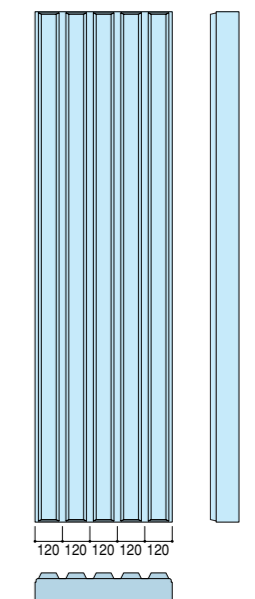

リブシリーズ

RV-type 厚125mm以上

シボレックス リブシリーズ 参考資料
(シボレックスアートパネル 総合カタログ P48-49抜粋)

リブ 4山

RV 25
●山溝：4

リブ 1山

RV 25
●山溝：1

リブ 2山

RV 25
●山溝：2

リブ 6山

RV 25
●山溝：6

リブ 3山

RV 25
●山溝：3

リブ 5山

RV 25
●山溝：5

□このパンフレットに記載された商品は、品質向上を目的に予告なく設計仕様や取り扱いを変更することがありますので、ご了承ください。
カタ-PA-008-07 2008.03.30RM (C)SUMITOMO METAL MINING SIPOREX ALL Rights Reserved