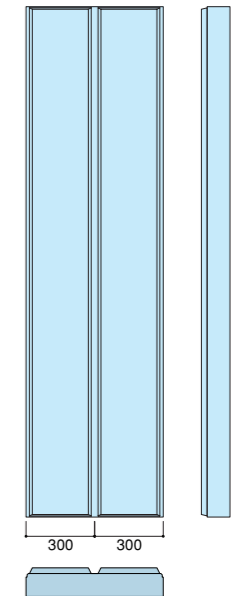

リブシリーズ

RV-type 厚125mm以上

シボレックス リブシリーズ 参考資料
(シボレックスアートパネル 総合カタログ P48-49抜粋)

リブ 4山

RV 25
●山溝：4

リブ 1山

RV 25
●山溝：1

リブ 2山

RV 25
●山溝：2

リブ 6山

RV 25
●山溝：6

リブ 3山

RV 25
●山溝：3

リブ 5山

RV 25
●山溝：5

□このパンフレットに記載された商品は、品質向上を目的に予告なく設計仕様や取り扱いを変更することがありますので、ご了承ください。
カタ-PA-008-07 2008.03.30RM (C)SUMITOMO METAL MINING SIPOREX ALL Rights Reserved