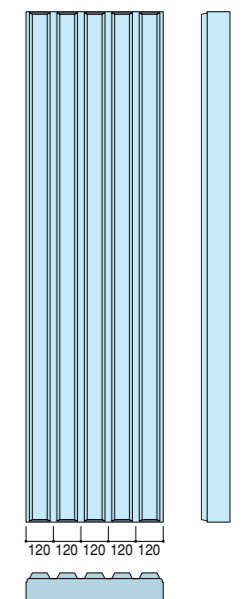

リブシリーズ

RV-type 厚125mm以上

シボレックス リブシリーズ 参考資料
(シボレックスアートパネル 総合カタログ P48-49抜粋)

リブ 4山

RV 25
●山溝：4

リブ 1山

RV 25
●山溝：1

リブ 2山

RV 25
●山溝：2

リブ 6山

RV 25
●山溝：6

リブ 3山

RV 25
●山溝：3

リブ 5山

RV 25
●山溝：5

□このパンフレットに記載された商品は、品質向上を目的に予告なく設計仕様や取り扱いを変更することがありますので、ご了承ください。
カタ-PA-008-07 2008.03.30RM (C)SUMITOMO METAL MINING SIPOREX ALL Rights Reserved