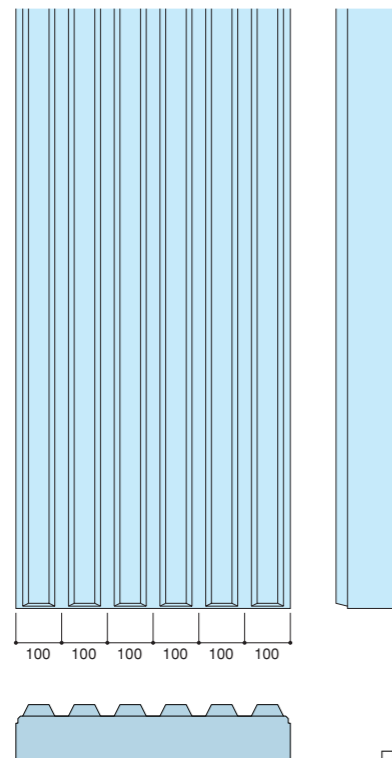

リブシリーズ

RV-type 厚125mm以上

シボレックス リブシリーズ 参考資料
(シボレックスアートパネル 総合カタログ P48-49抜粋)

リブ 4山

RV 25
●山溝：4

リブ 1山

RV 25
●山溝：1

リブ 2山

RV 25
●山溝：2

リブ 6山

RV 25
●山溝：6

リブ 3山

RV 25
●山溝：3

リブ 5山

RV 25
●山溝：5

□このパンフレットに記載された商品は、品質向上を目的に予告なく設計仕様や取り扱いを変更することがありますので、ご了承ください。
カタ-PA-008-07 2008.03.30RM (C)SUMITOMO METAL MINING SIPOREX ALL Rights Reserved