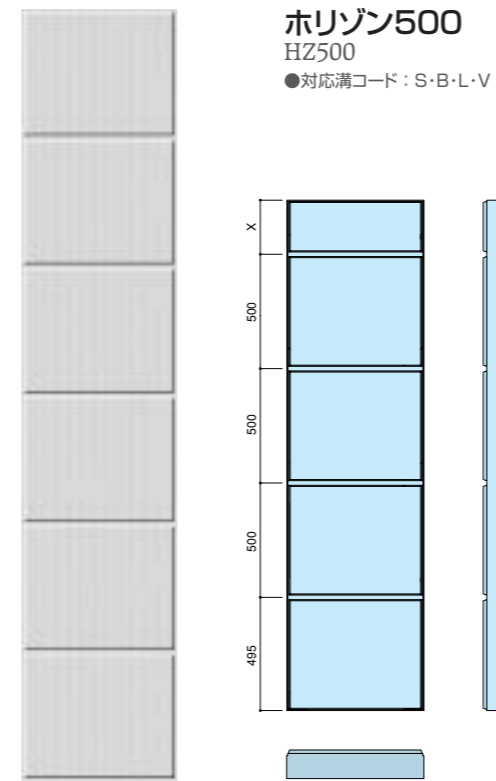

HZ150
●対応溝コード：S・B・L・V

ホリゾン100

HZ100
●対応溝コード：S・B・L・V

ホリゾン200

HZ200
●対応溝コード：S・B・L・V

ホリゾン300

HZ300
●対応溝コード：S・B・L・V

□このパンフレットに記載された商品は、品質向上を目的に予告なく設計仕様や取り扱いを変更することがありますので、ご了承ください。
カタ-PA-008-07 2008.03.30RM (C)SUMITOMO METAL MINING SIPOREX ALL Rights Reserved

アートパネル
ショールーム

ホリゾンシリーズ

HZ-type 厚125mm以上

シボレックス ホリゾンシリーズ 参考資料
 (シボレックスアートパネル 総合カタログ P38-41抜粋)

アートコーナー