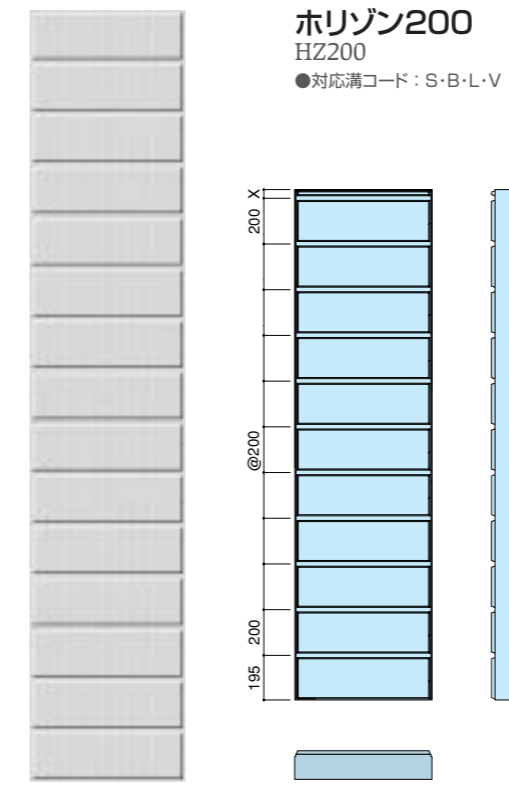

## HZ-type 厚125mm以上

シボレックス ホリゾンシリーズ 参考資料  
(シボレックスアートパネル 総合カタログ P38-41抜粋)

□このパンフレットに記載された商品は、品質向上を目的に予告なく設計仕様や取り扱いを変更することがありますので、ご了承ください。  
カタ-PA-008-07 2008.03.30RM (C)SUMITOMO METAL MINING SIPOREX ALL Rights Reserved