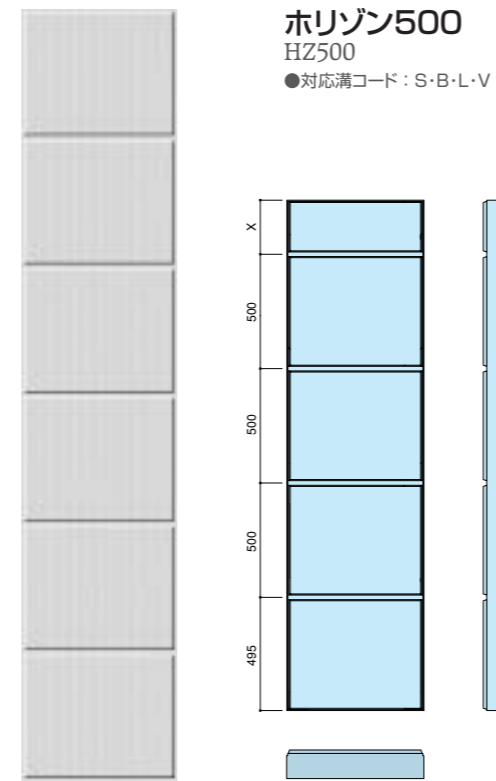

ホリゾンシリーズ

HZ-type 厚125mm以上

シボレックス ホリゾンシリーズ 参考資料
(シボレックスアートパネル 総合カタログ P38-41抜粋)