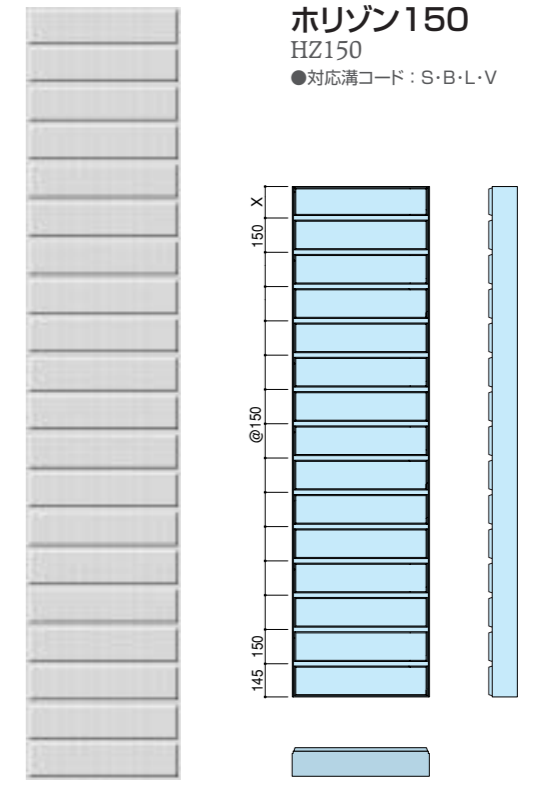

## HZ-type 厚125mm以上

シボレックス ホリゾンシリーズ 参考資料  
(シボレックスアートパネル 総合カタログ P38-41抜粋)

□このパンフレットに記載された商品は、品質向上を目的に予告なく設計仕様や取り扱いを変更することがありますので、ご了承ください。  
カタ-PA-008-07 2008.03.30RM (C)SUMITOMO METAL MINING SIPOREX ALL Rights Reserved