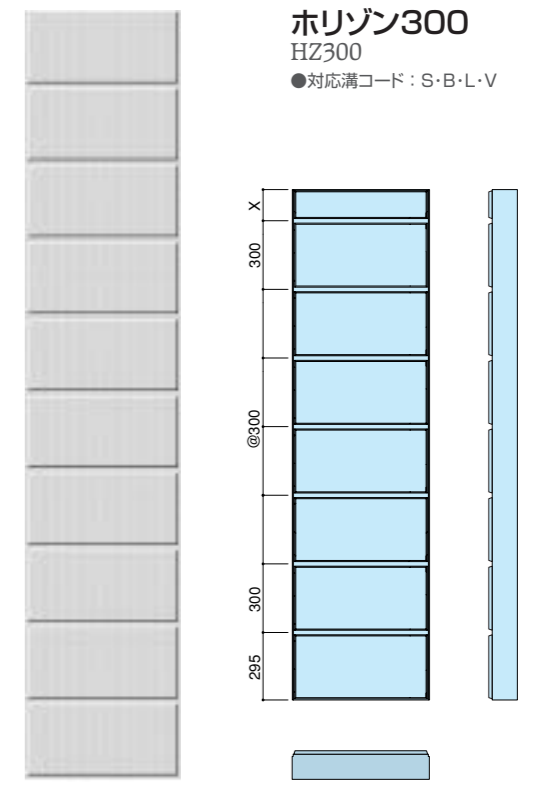

## HZ-type 厚125mm以上

シボレックス ホリゾンシリーズ 参考資料  
(シボレックスアートパネル 総合カタログ P38-41抜粋)

□このパンフレットに記載された商品は、品質向上を目的に予告なく設計仕様や取り扱いを変更することがありますので、ご了承ください。  
カタ-PA-008-07 2008.03.30RM (C)SUMITOMO METAL MINING SIPOREX ALL Rights Reserved