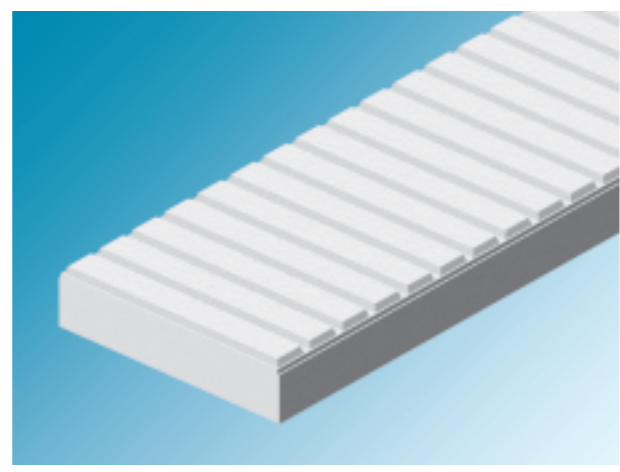

## HZ-type 厚125mm以上

シボレックス ホリゾンシリーズ 参考資料  
(シボレックスアートパネル 総合カタログ P38-41抜粋)

□このパンフレットに記載された商品は、品質向上を目的に予告なく設計仕様や取り扱いを変更することがありますので、ご了承ください。  
カタ-PA-008-07 2008.03.30RM (C)SUMITOMO METAL MINING SIPOREX ALL Rights Reserved