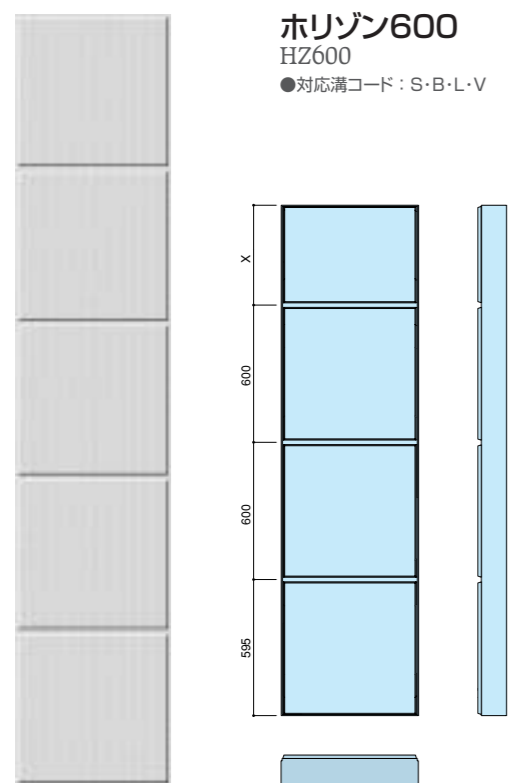

ホリゾンシリーズ

HZ-type 厚125mm以上

シボレックス ホリゾンシリーズ 参考資料
(シボレックスアートパネル 総合カタログ P38-41抜粋)