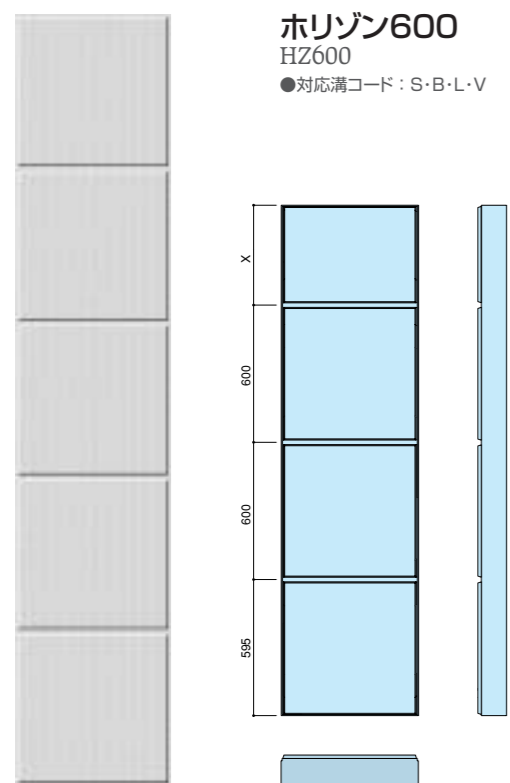

HZ150
●対応溝コード：S・B・L・V

ホリゾン100

HZ100
●対応溝コード：S・B・L・V

ホリゾン200

HZ200
●対応溝コード：S・B・L・V

ホリゾン300

HZ300
●対応溝コード：S・B・L・V

□このパンフレットに記載された商品は、品質向上を目的に予告なく設計仕様や取り扱いを変更することがありますので、ご了承ください。
カタ-PA-008-07 2008.03.30RM (C)SUMITOMO METAL MINING SIPOREX ALL Rights Reserved

アートパネル
ショールーム

ホリゾンシリーズ

HZ-type 厚125mm以上

シボレックス ホリゾンシリーズ 参考資料
 (シボレックスアートパネル 総合カタログ P38-41抜粋)

アートコーナー