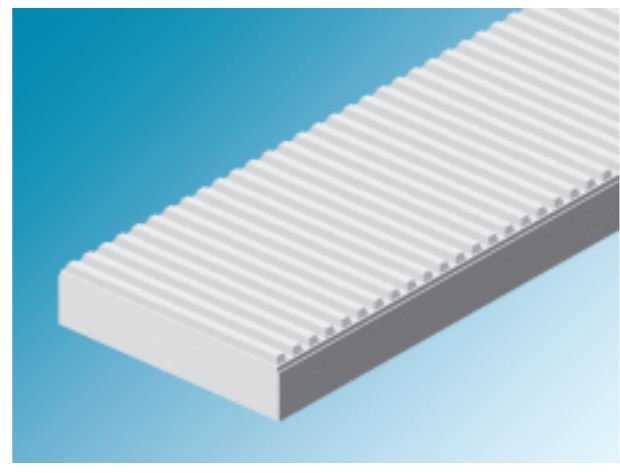

## HZ-type 厚125mm以上

シボレックス ホリゾンシリーズ 参考資料  
(シボレックスアートパネル 総合カタログ P38-41抜粋)

□このパンフレットに記載された商品は、品質向上を目的に予告なく設計仕様や取り扱いを変更することがありますので、ご了承ください。  
カタ-PA-008-07 2008.03.30RM (C)SUMITOMO METAL MINING SIPOREX ALL Rights Reserved