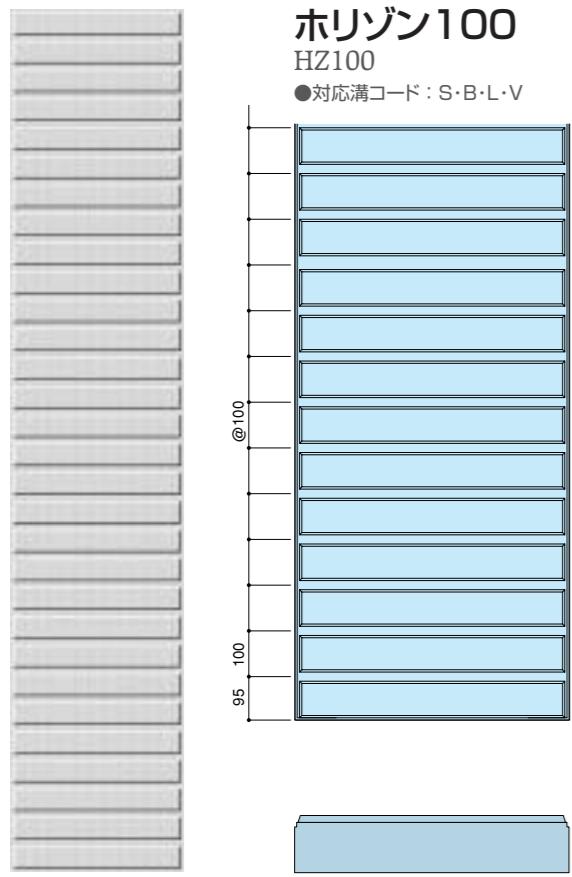

## HZ-type 厚125mm以上

シボレックス ホリゾンシリーズ 参考資料  
(シボレックスアートパネル 総合カタログ P38-41抜粋)

□このパンフレットに記載された商品は、品質向上を目的に予告なく設計仕様や取り扱いを変更することがありますので、ご了承ください。  
カタ-PA-008-07 2008.03.30RM (C)SUMITOMO METAL MINING SIPOREX ALL Rights Reserved