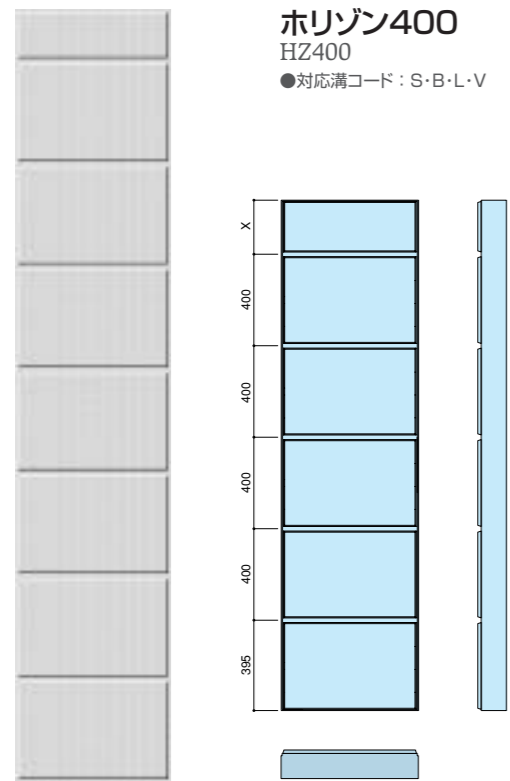

ホリゾンシリーズ

HZ-type 厚125mm以上

シボレックス ホリゾンシリーズ 参考資料
(シボレックスアートパネル 総合カタログ P38-41抜粋)