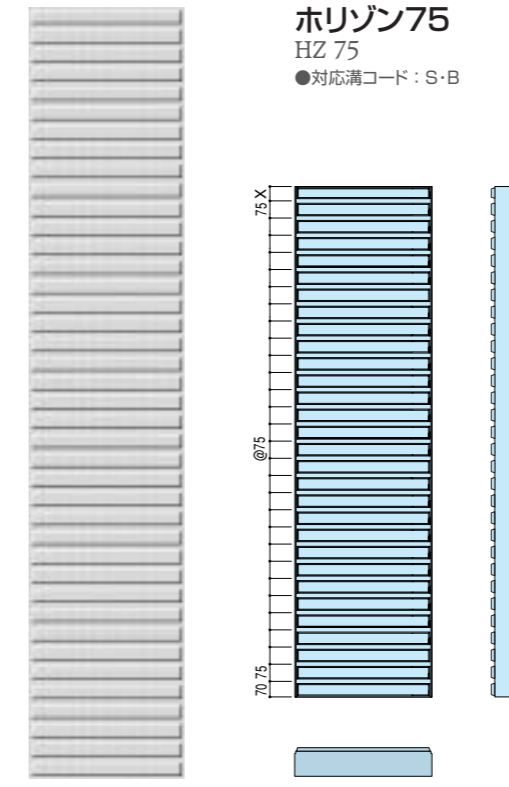

## HZ-type 厚125mm以上

シボレックス ホリゾンシリーズ 参考資料  
(シボレックスアートパネル 総合カタログ P38-41抜粋)

□このパンフレットに記載された商品は、品質向上を目的に予告なく設計仕様や取り扱いを変更することがありますので、ご了承ください。  
カタ-PA-008-07 2008.03.30RM (C)SUMITOMO METAL MINING SIPOREX ALL Rights Reserved