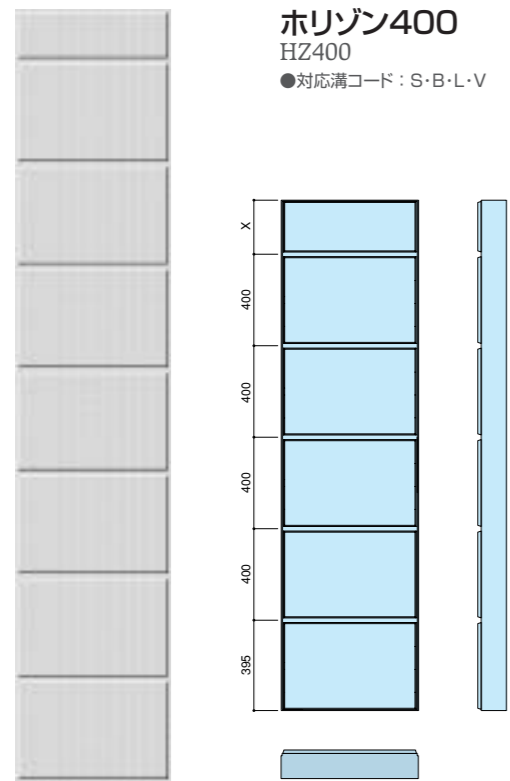

HZ150
●対応溝コード：S・B・L・V

ホリゾン100

HZ100
●対応溝コード：S・B・L・V

ホリゾン200

HZ200
●対応溝コード：S・B・L・V

ホリゾン300

HZ300
●対応溝コード：S・B・L・V

□このパンフレットに記載された商品は、品質向上を目的に予告なく設計仕様や取り扱いを変更することがありますので、ご了承ください。
カタ-PA-008-07 2008.03.30RM (C)SUMITOMO METAL MINING SIPOREX ALL Rights Reserved

アートパネル
ショールーム

ホリゾンシリーズ

HZ-type 厚125mm以上

シボレックス ホリゾンシリーズ 参考資料
 (シボレックスアートパネル 総合カタログ P38-41抜粋)

アートコーナー