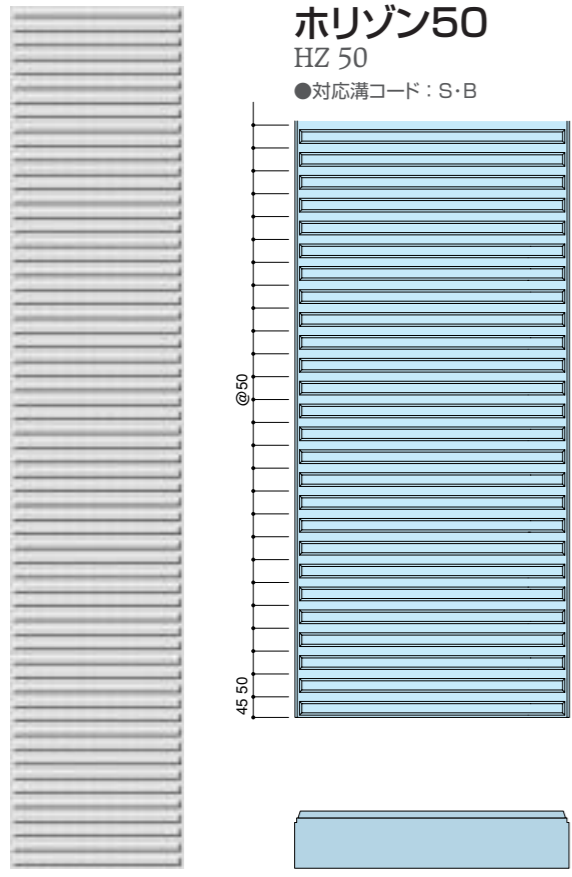

## HZ-type 厚125mm以上

シボレックス ホリゾンシリーズ 参考資料  
(シボレックスアートパネル 総合カタログ P38-41抜粋)

□このパンフレットに記載された商品は、品質向上を目的に予告なく設計仕様や取り扱いを変更することがありますので、ご了承ください。  
カタ-PA-008-07 2008.03.30RM (C)SUMITOMO METAL MINING SIPOREX ALL Rights Reserved