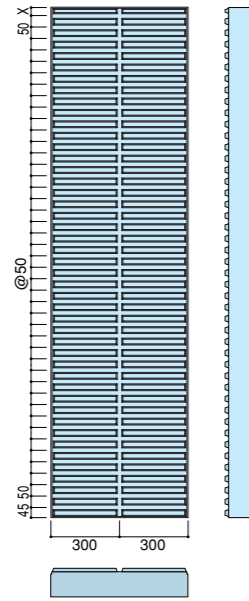

クロスラインB
CLB
●対応溝コード：S・B

クロスラインC
CLC
●対応溝コード：S・B

□このパンフレットに記載された商品は、品質向上を目的に予告なく設計仕様や取り扱いを変更することがありますので、ご了承ください。
カタ-PA-008-07 2008.03.30RM (C)SUMITOMO METAL MINING SIPOREX ALL Rights Reserved

アートパネル
ショールーム

クロスラインシリーズ

CL-type 厚125mm以上

シボレックス クロスラインシリーズ 参考資料
(シボレックスアートパネル 総合カタログ P32-37抜粋)

クロスラインD
CLD

●対応溝コード：S・B

クロスラインL
CLL

●対応溝コード：S・B

クロスラインH
CLH

●対応溝コード：S・B・L

クロスラインG
CLG

●対応溝コード：S・B・L・V

クロスラインM
CLM

●対応溝コード：S・B

クロスラインP
CLP

●対応溝コード：S・B・L・V

クロスラインJ
CLJ

●対応溝コード：S・B・L・V

クロスラインV
CLV

●対応溝コード：S・B・L

クロスラインシリーズ

シボレックス クロスラインシリーズ 参考資料
(シボレックスアートパネル 総合カタログ P32-37抜粋)

CL-type 厚125mm以上

アートコーナー