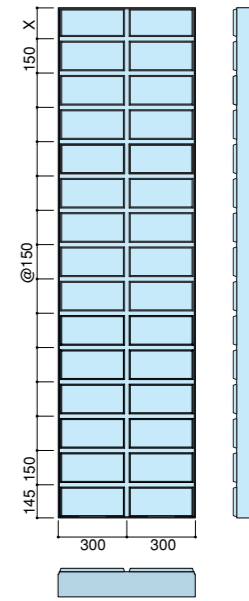

クロスラインシリーズ シボレックス クロスラインシリーズ 参考資料
(シボレックスアートパネル 総合カタログ P32-37抜粋)

CL-type 厚125mm以上

クロスライン100
CL100
●対応溝コード：S・B・L

クロスライン150
CL150
●対応溝コード：S・B・L・V

クロスライン200
CL200
●対応溝コード：S・B・L・V

クロスライン300
CL300
●対応溝コード：S・B・L・V

クロスラインB
CLB
●対応溝コード：S・B

クロスラインC
CLC
●対応溝コード：S・B

□このパンフレットに記載された商品は、品質向上を目的に予告なく設計仕様や取り扱いを変更することがありますので、ご了承ください。
カタ-PA-008-07 2008.03.30RM (C)SUMITOMO METAL MINING SIPOREX ALL Rights Reserved

アートパネル
ショールーム

クロスラインシリーズ

CL-type 厚125mm以上

シボレックス クロスラインシリーズ 参考資料
(シボレックスアートパネル 総合カタログ P32-37抜粋)

クロスラインD
CLD

●対応溝コード：S・B

クロスラインL
CLL

●対応溝コード：S・B

クロスラインH
CLH

●対応溝コード：S・B・L

クロスラインG
CLG

●対応溝コード：S・B・L・V

クロスラインM
CLM

●対応溝コード：S・B

クロスラインP
CLP

●対応溝コード：S・B・L・V

クロスラインJ
CLJ