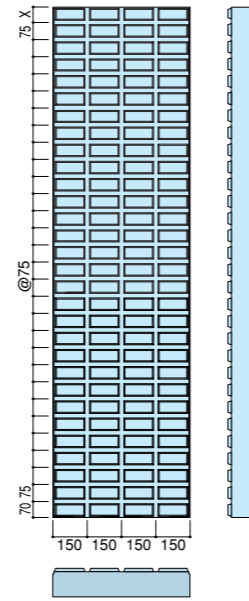

クロスラインシリーズ シボレックス クロスラインシリーズ 参考資料
(シボレックスアートパネル 総合カタログ P32-37抜粋)

CL-type 厚125mm以上

クロスライン100
CL100
●対応溝コード：S・B・L

クロスライン150
CL150
●対応溝コード：S・B・L・V

クロスライン200
CL200
●対応溝コード：S・B・L・V

クロスライン300
CL300
●対応溝コード：S・B・L・V

クロスラインB
CLB
●対応溝コード：S・B

クロスラインC
CLC
●対応溝コード：S・B

□このパンフレットに記載された商品は、品質向上を目的に予告なく設計仕様や取り扱いを変更することがありますので、ご了承ください。
カタ-PA-008-07 2008.03.30RM (C)SUMITOMO METAL MINING SIPOREX ALL Rights Reserved

アートパネル
ショールーム

クロスラインシリーズ

CL-type 厚125mm以上

シボレックス クロスラインシリーズ 参考資料
(シボレックスアートパネル 総合カタログ P32-37抜粋)

クロスラインD
CLD

●対応溝コード：S・B

クロスラインL
CLL

●対応溝コード：S・B

クロスラインH
CLH

●対応溝コード：S・B・L

クロスラインG
CLG

●対応溝コード：S・B・L・V

クロスラインM
CLM

●対応溝コード：S・B

クロスラインP
CLP

●対応溝コード：S・B・L・V

クロスラインJ
CLJ