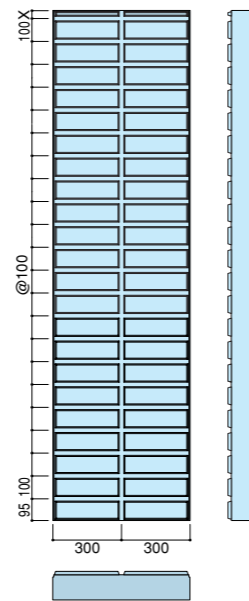

クロスラインB
CLB
●対応溝コード：S・B

クロスラインC
CLC
●対応溝コード：S・B

□このパンフレットに記載された商品は、品質向上を目的に予告なく設計仕様や取り扱いを変更することがありますので、ご了承ください。
カタ-PA-008-07 2008.03.30RM (C)SUMITOMO METAL MINING SIPOREX ALL Rights Reserved

アートパネル
ショールーム

クロスラインシリーズ

CL-type 厚125mm以上

シボレックス クロスラインシリーズ 参考資料
(シボレックスアートパネル 総合カタログ P32-37抜粋)

クロスラインD
CLD

●対応溝コード：S・B

クロスラインL
CLL

●対応溝コード：S・B

クロスラインH
CLH

●対応溝コード：S・B・L

クロスラインG
CLG

●対応溝コード：S・B・L・V

クロスラインM
CLM

●対応溝コード：S・B

クロスラインP
CLP

●対応溝コード：S・B・L・V

クロスラインJ
CLJ

●対応溝コード：S・B・L・V

クロスラインV
CLV

●対応溝コード：S・B・L

クロスラインシリーズ

シボレックス クロスラインシリーズ 参考資料
(シボレックスアートパネル 総合カタログ P32-37抜粋)

CL-type 厚125mm以上

アートコーナー