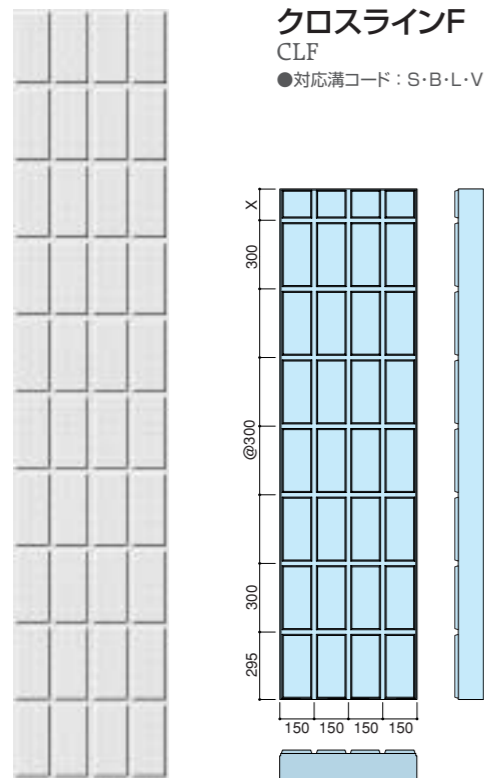

●対応溝コード：S・B・L

クロスラインG
CLG

●対応溝コード：S・B・L・V

クロスラインM
CLM

●対応溝コード：S・B

クロスラインP
CLP

●対応溝コード：S・B・L・V

クロスラインJ
CLJ

●対応溝コード：S・B・L・V

クロスラインV
CLV

●対応溝コード：S・B・L

クロスラインシリーズ

シボレックス クロスラインシリーズ 参考資料
(シボレックスアートパネル 総合カタログ P32-37抜粋)

CL-type 厚125mm以上

アートコーナー