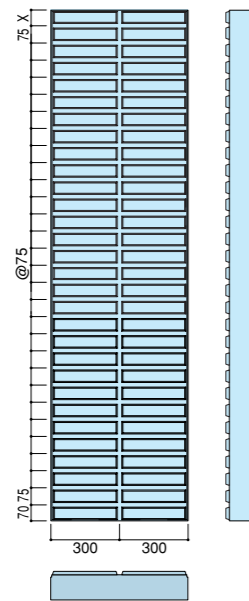

クロスラインシリーズ

CL-type 厚125mm以上

シボレックス クロスラインシリーズ 参考資料
(シボレックスアートパネル 総合カタログ P32-37抜粋)

クロスラインD
CLD

●対応溝コード：S・B

クロスラインL
CLL

●対応溝コード：S・B

クロスラインH
CLH

●対応溝コード：S・B・L

クロスラインG
CLG

●対応溝コード：S・B・L・V

クロスラインM
CLM

●対応溝コード：S・B

クロスラインP
CLP

●対応溝コード：S・B・L・V

クロスラインJ
CLJ

●対応溝コード：S・B・L・V

クロスラインV
CLV

●対応溝コード：S・B・L

クロスラインシリーズ

シボレックス クロスラインシリーズ 参考資料
(シボレックスアートパネル 総合カタログ P32-37抜粋)

CL-type 厚125mm以上

アートコーナー