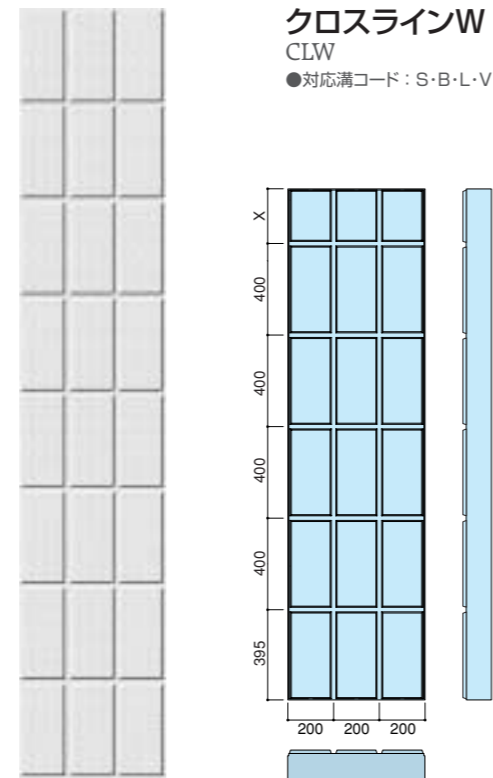

●対応溝コード：S・B・L

クロスラインG
CLG

●対応溝コード：S・B・L・V

クロスラインM
CLM

●対応溝コード：S・B

クロスラインP
CLP

●対応溝コード：S・B・L・V

クロスラインJ
CLJ

●対応溝コード：S・B・L・V

クロスラインV
CLV

●対応溝コード：S・B・L

クロスラインシリーズ

シボレックス クロスラインシリーズ 参考資料
(シボレックスアートパネル 総合カタログ P32-37抜粋)

CL-type 厚125mm以上

アートコーナー