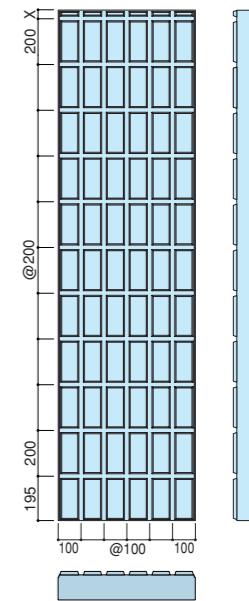

クロスラインB
CLB
●対応溝コード：S・B

クロスラインC
CLC
●対応溝コード：S・B

□このパンフレットに記載された商品は、品質向上を目的に予告なく設計仕様や取り扱いを変更することがありますので、ご了承ください。
カタ-PA-008-07 2008.03.30RM (C)SUMITOMO METAL MINING SIPOREX ALL Rights Reserved

アートパネル
ショールーム

クロスラインシリーズ

CL-type 厚125mm以上

シボレックス クロスラインシリーズ 参考資料
(シボレックスアートパネル 総合カタログ P32-37抜粋)

クロスラインD
CLD

●対応溝コード：S・B

クロスラインL
CLL

●対応溝コード：S・B

クロスラインH
CLH

●対応溝コード：S・B・L

クロスラインG
CLG

●対応溝コード：S・B・L・V

クロスラインM
CLM

●対応溝コード：S・B

クロスラインP
CLP

●対応溝コード：S・B・L・V

クロスラインJ
CLJ

●対応溝コード：S・B・L・V

クロスラインV
CLV

●対応溝コード：S・B・L

クロスラインシリーズ

シボレックス クロスラインシリーズ 参考資料
(シボレックスアートパネル 総合カタログ P32-37抜粋)

CL-type 厚125mm以上

アートコーナー