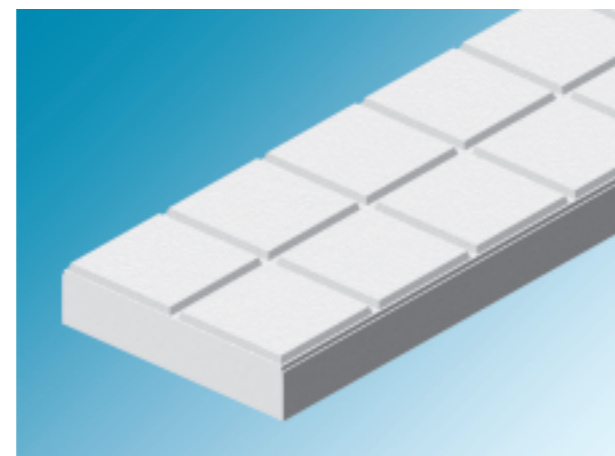

クロスラインシリーズ シボレックス クロスラインシリーズ 参考資料
(シボレックスアートパネル 総合カタログ P32-37抜粋)

CL-type 厚125mm以上

クロスライン100
CL100
●対応溝コード：S・B・L

クロスライン150
CL150
●対応溝コード：S・B・L・V

クロスライン200
CL200
●対応溝コード：S・B・L・V

クロスライン300
CL300
●対応溝コード：S・B・L・V

クロスラインB
CLB
●対応溝コード：S・B

クロスラインC
CLC
●対応溝コード：S・B

□このパンフレットに記載された商品は、品質向上を目的に予告なく設計仕様や取り扱いを変更することがありますので、ご了承ください。
カタ-PA-008-07 2008.03.30RM (C)SUMITOMO METAL MINING SIPOREX ALL Rights Reserved

アートパネル
ショールーム