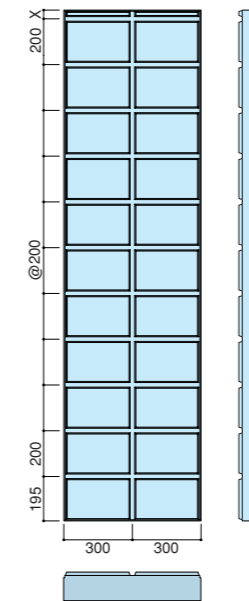

クロスラインB
CLB
●対応溝コード：S・B

クロスラインC
CLC
●対応溝コード：S・B

□このパンフレットに記載された商品は、品質向上を目的に予告なく設計仕様や取り扱いを変更することがありますので、ご了承ください。
カタ-PA-008-07 2008.03.30RM (C)SUMITOMO METAL MINING SIPOREX ALL Rights Reserved

アートパネル
ショールーム

クロスラインシリーズ

CL-type 厚125mm以上

シボレックス クロスラインシリーズ 参考資料
(シボレックスアートパネル 総合カタログ P32-37抜粋)

クロスラインD
CLD

●対応溝コード：S・B

クロスラインL
CLL

●対応溝コード：S・B

クロスラインH
CLH

●対応溝コード：S・B・L

クロスラインG
CLG

●対応溝コード：S・B・L・V

クロスラインM
CLM

●対応溝コード：S・B

クロスラインP
CLP

●対応溝コード：S・B・L・V

クロスラインJ
CLJ

●対応溝コード：S・B・L・V

クロスラインV
CLV

●対応溝コード：S・B・L

クロスラインシリーズ

シボレックス クロスラインシリーズ 参考資料
(シボレックスアートパネル 総合カタログ P32-37抜粋)

CL-type 厚125mm以上

アートコーナー