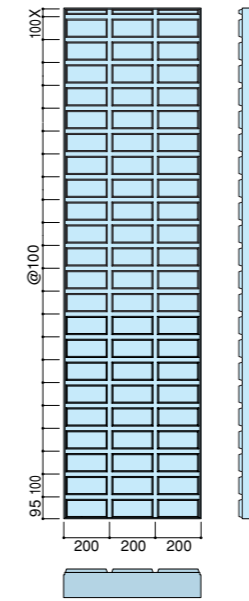

クロスラインシリーズ シボレックス クロスラインシリーズ 参考資料
(シボレックスアートパネル 総合カタログ P32-37抜粋)

CL-type 厚125mm以上

クロスライン100
CL100
●対応溝コード：S・B・L

クロスライン150
CL150
●対応溝コード：S・B・L・V

クロスライン200
CL200
●対応溝コード：S・B・L・V

クロスライン300
CL300
●対応溝コード：S・B・L・V

クロスラインB
CLB
●対応溝コード：S・B

クロスラインC
CLC
●対応溝コード：S・B

□このパンフレットに記載された商品は、品質向上を目的に予告なく設計仕様や取り扱いを変更することがありますので、ご了承ください。
カタ-PA-008-07 2008.03.30RM (C)SUMITOMO METAL MINING SIPOREX ALL Rights Reserved

アートパネル
ショールーム

クロスラインシリーズ

CL-type 厚125mm以上

シボレックス クロスラインシリーズ 参考資料
(シボレックスアートパネル 総合カタログ P32-37抜粋)

クロスラインD
CLD

●対応溝コード：S・B

クロスラインL
CLL

●対応溝コード：S・B

クロスラインH
CLH

●対応溝コード：S・B・L

クロスラインG
CLG

●対応溝コード：S・B・L・V

クロスラインM
CLM

●対応溝コード：S・B

クロスラインP
CLP

●対応溝コード：S・B・L・V

クロスラインJ
CLJ